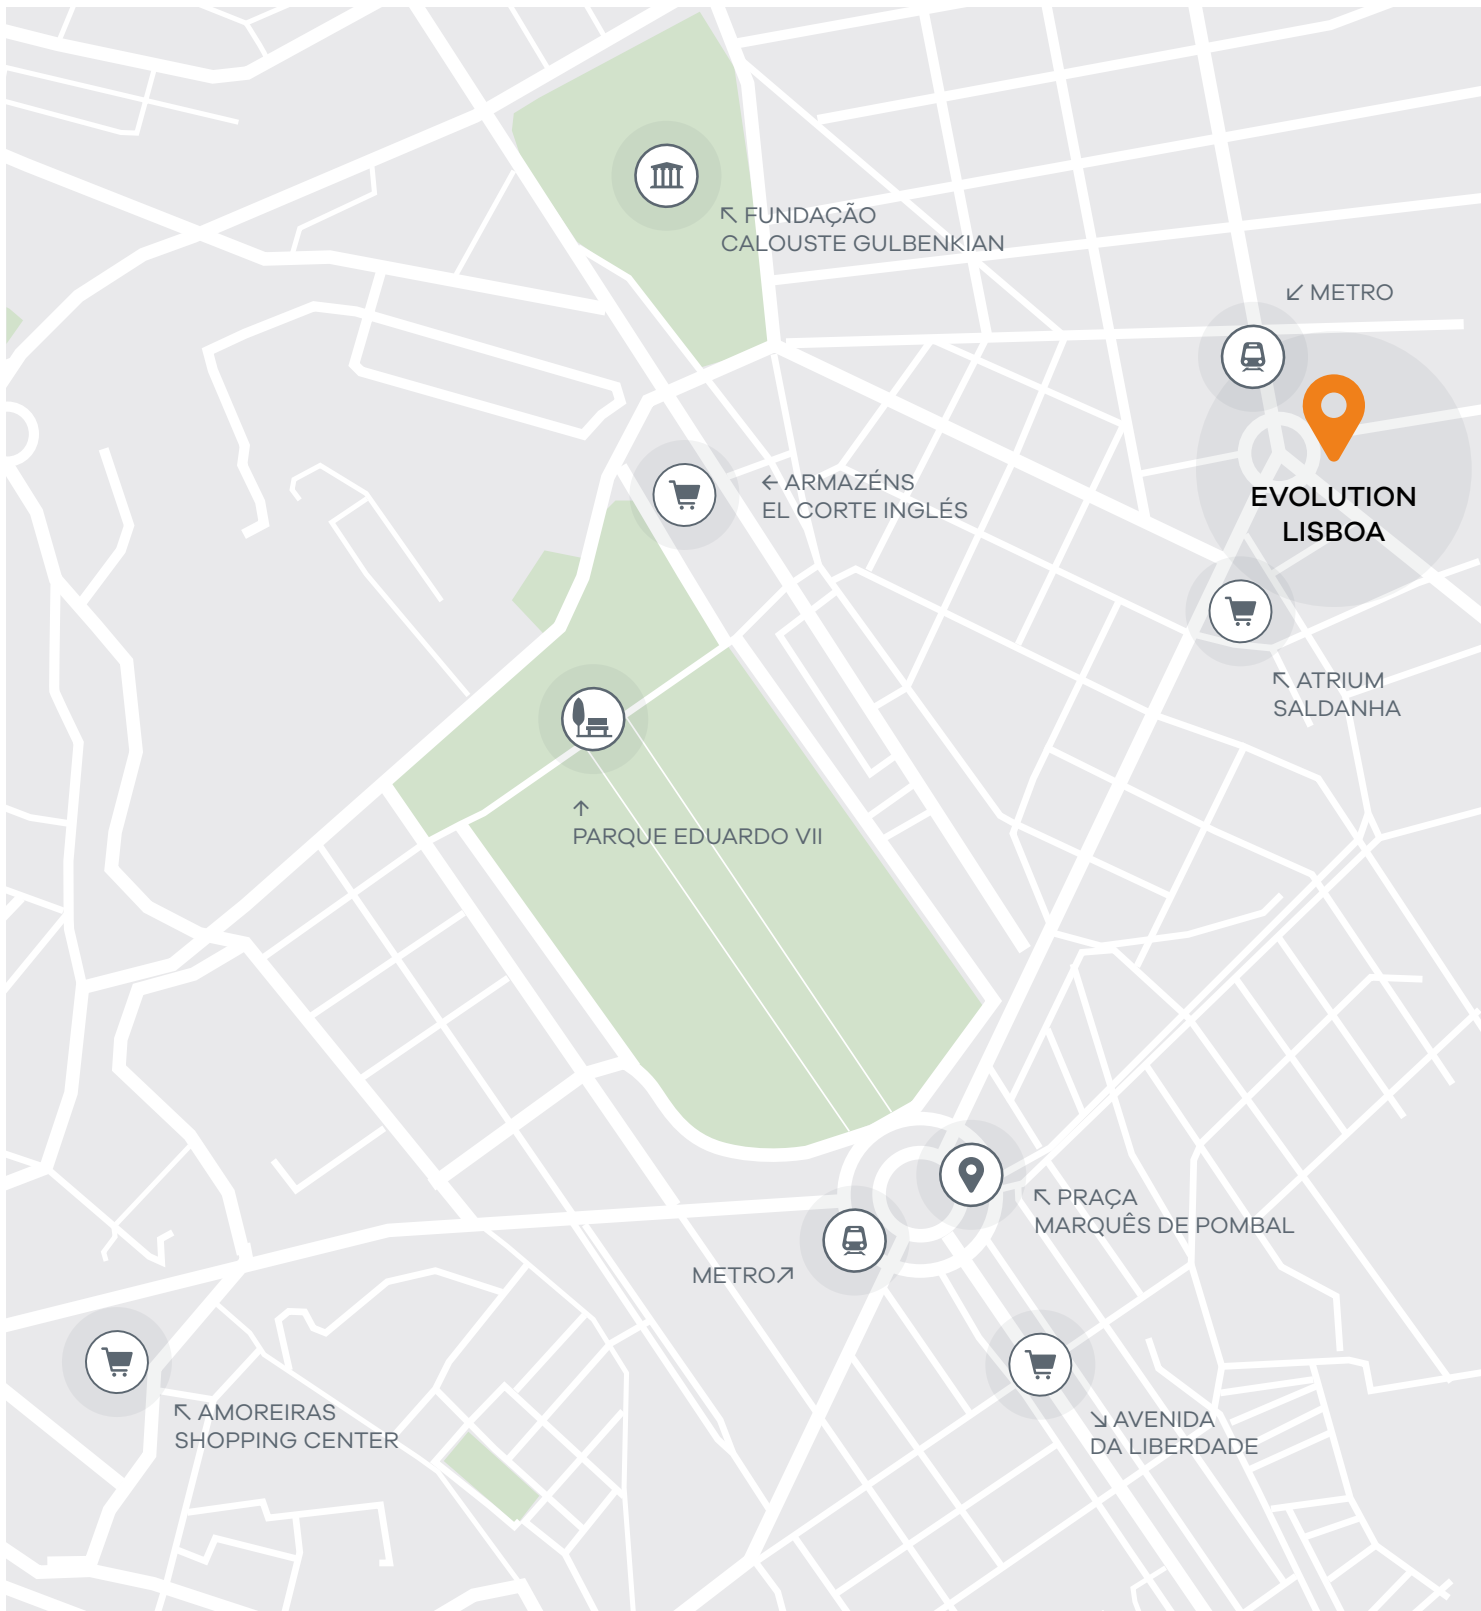

ESPAÇOS CULTURAIS:

Centro de Arte Moderna José Azeredo Perdigão
Teatro Villaret

ZONAS COMERCIAIS/LAZER:

Armazéns El Corte Inglés
Galerias Comerciais Saldanha Residence e Atrium

REDE TRANSPORTES PÚBLICOS:

Estação de Metro "Saldanha", AeroBus (ligação direta para o Aeroporto de Lisboa).
Aeroporto de Lisboa (LIS): a 15 minutos

Área Envolvente_

EVOLUTION LISBOA NO MAPA

ACESSO RÁPIDO ÀS MAIS IMPORTANTES
VIAS DE COMUNICAÇÃO

ALOJAMENTO

CONFORTO, DESCANSO E DIVERSÃO

Linhas modernas e cores vibrantes que criam um ambiente versátil entre descanso e diversão.