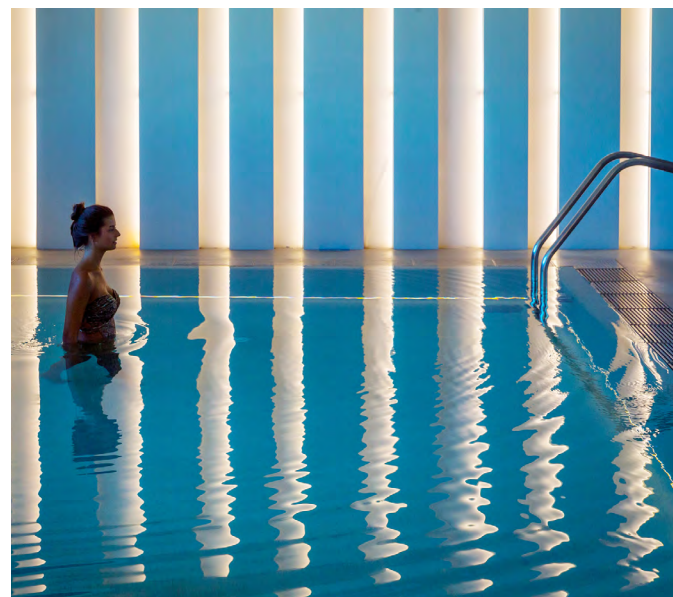

O refúgio perfeito para fazer exercício, revigorar-se e relaxar. A sala de E.Fitness dispõe de equipamentos avançados Technogym, e uma área com uma piscina interior aquecida, um duche sensorial com cromoterapia, sauna, banho turco, e para seu conforto, uma zona de duche.

_ SAUNA

_ E_FITNESS

_ PISCINA INTERIOR

SALAS DE REUNIÃO

REÚNA AS MELHORES IDEIAS

Inspire-se e inove a todo o momento.

Espaços para dar um fim à gaveta de ideias que esperam para ser realizadas.
Espaços versáteis que permitem a realização uma simples reunião, convívio ou celebração com um toque criativo.