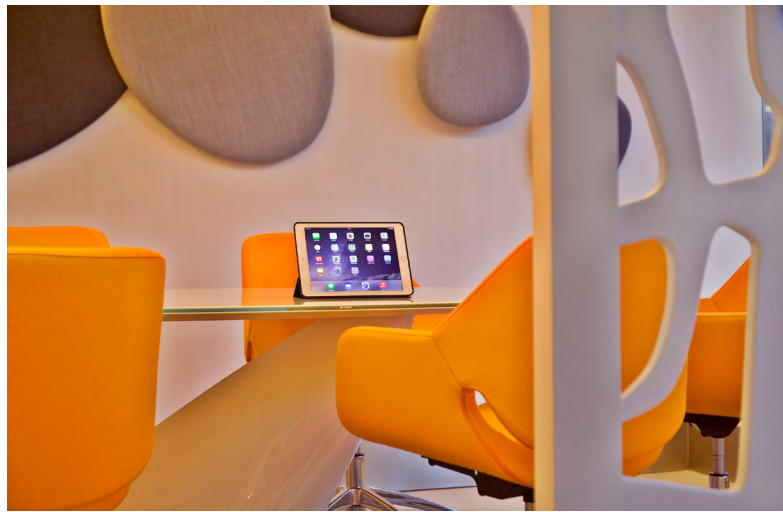

_ SAUNA

_ E_FITNESS

_ PISCINA INTERIOR

SALAS DE REUNIÃO

REÚNA AS MELHORES IDEIAS

Inspire-se e inove a todo o momento.

Espaços para dar um fim à gaveta de ideias que esperam para ser realizadas.
Espaços versáteis que permitem a realização uma simples reunião, convívio ou celebração com um toque criativo.

_MESA OVAL

_ MULTIMÉDIA ROOM

- Luz natural
- Blackout
- Cortina perfurada
- Climatização
- Ecrãs planos LG 84" / 55"
- Sistema de vídeo e áudio conference
- Sistema de som surround
- Possibilidade de diferentes ambientes de iluminação
- Wi-Fi gratuito
- Tudo controlado por painel touch
- Flipchart digital