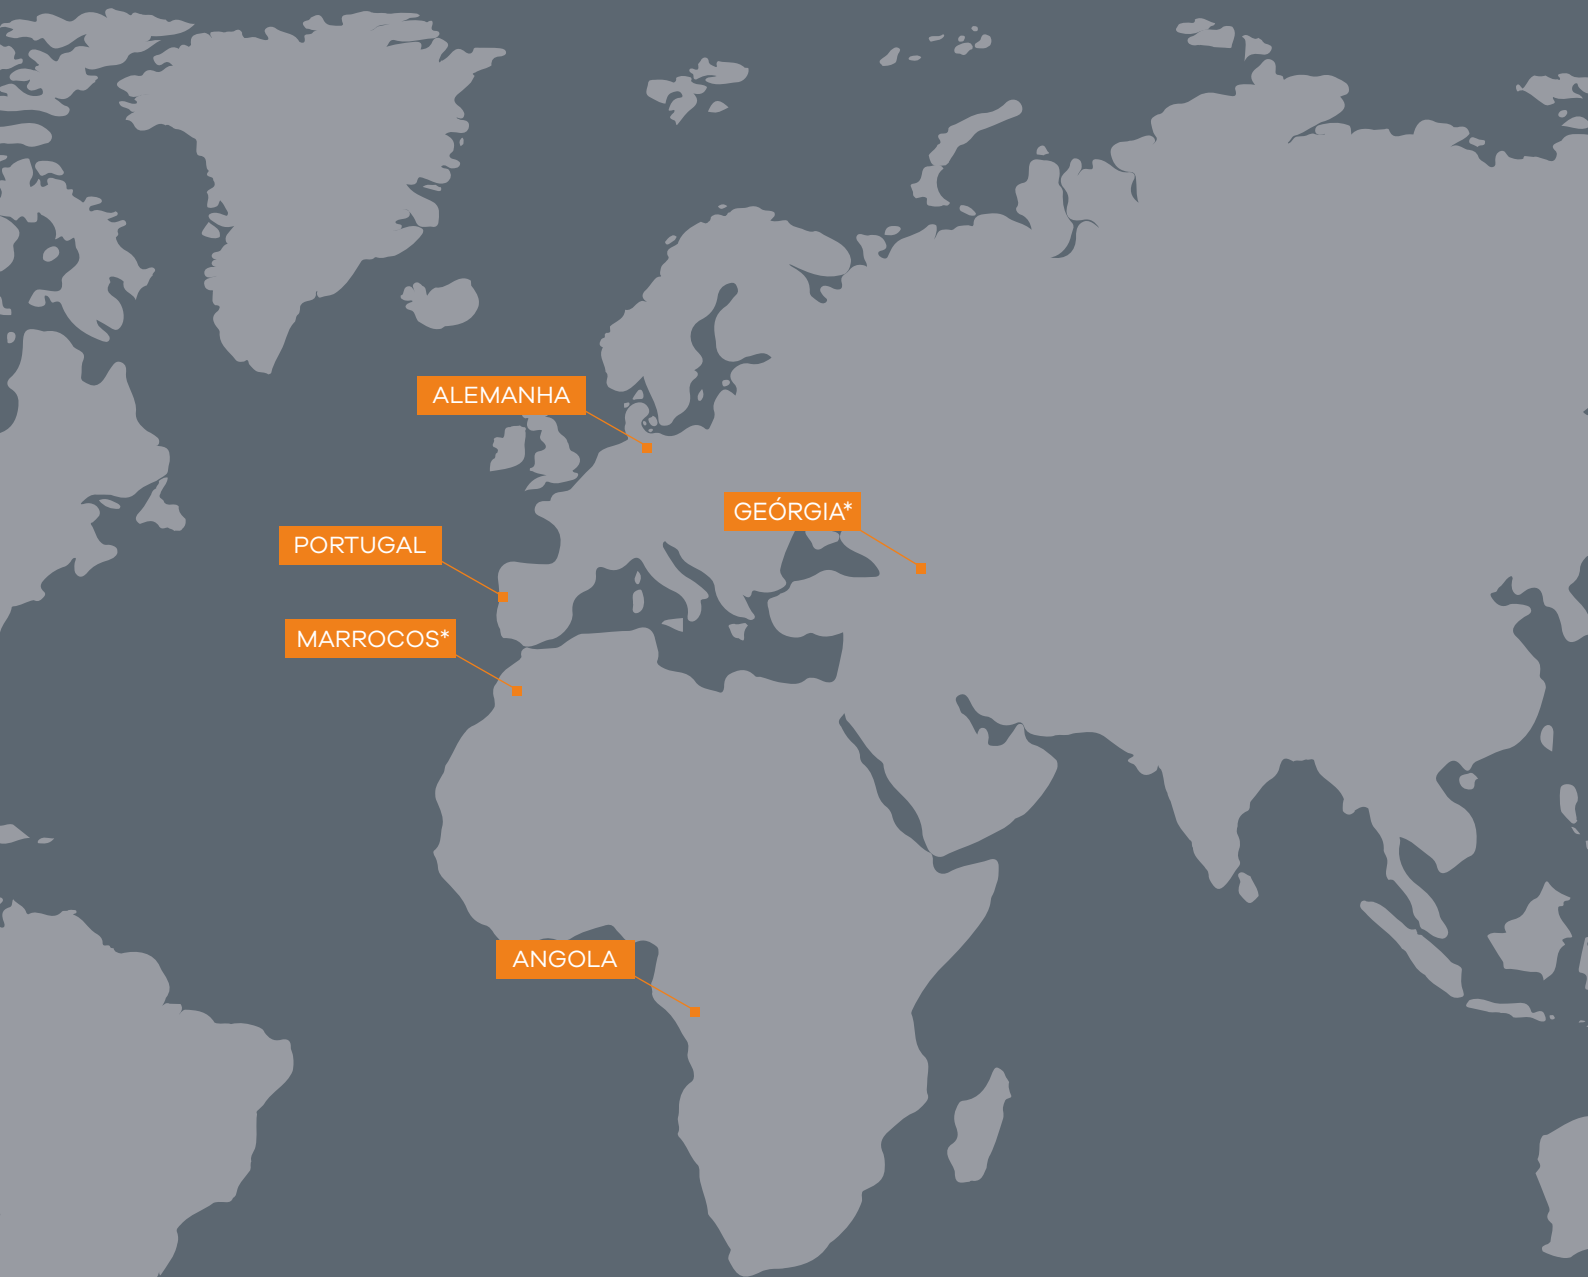

SANA NO MUNDO

EM CONTÍNUA EXPANSÃO

O mundo SANA está em contínua expansão, assinando hotéis únicos, cada um com a sua personalidade, mas todos sempre focados em proporcionar serviços de excelência. Descubra todas as nossas unidades e projetos para o futuro, em sanahotels.com.

* Brevemente